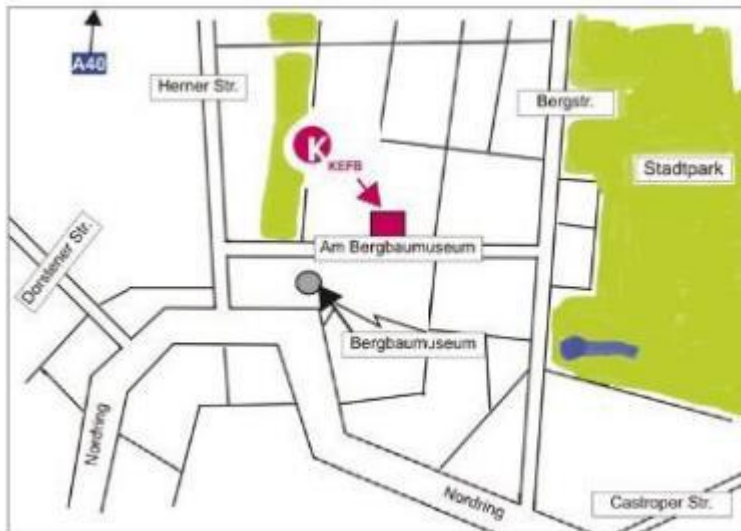

Bankverbindung
Bank für Sozialwirtschaft, Köln
IBAN: DE56370205000008054101
BIC: BFSWDE33XXX

Anfahrt

Mit dem ÖPNV

Anfahrt mit der Stadtbahnlinie U 35 ab Bochum Hbf, Ausstieg Haltestelle "Bergbaumuseum"

Mit dem PKW

Zieladresse für das Navigationsgerät: Am Bergbaumuseum 37, 44791 Bochum
Da direkt am Veranstaltungsort nur wenige Parkplätze zur Verfügung stehen, wird die Anreise per ÖPNV empfohlen.